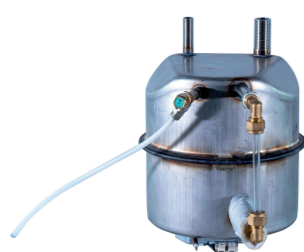

BARBARA 31

GENERATORE DI VAPORE
CON CALDAIA DA 4,5 L
E FERRO DA STIRO

STEAM GENERATOR WITH
4,5 L BOILER AND IRON

30

CALDAIA
BOILER

PACKAGING

ACCESSORI APPLICABILI A RICHIESTA
ACCESSORIES AVAILABLE BY REQUEST

Pistola vapore
Steam pistol

FORNITURA STANDARD
STANDARD EQUIPMENT

Dotazione ferro da stiro
mod. EOS (fornito standard)
Supplied with EOS iron
(standard equipment)

31

Caratteristiche tecniche
Technical features

BARBARA 31

Autonomia di stiro - <i>Autonomy of operation</i>	3-4 h
Capacità utile - <i>Net capacity</i>	3,4 L (Inox) - <i>stainless steel</i>
Potenza caldaia - <i>Boiler power</i>	1450 W
Potenza ferro - <i>Iron power</i>	800 W
Potenza totale - <i>Total power</i>	2250 W
Pressione di esercizio vapore - <i>Operating steam pressure</i>	2,8 BAR
Ingombro - <i>Overall dimensions</i>	25×29×89 H cm
Peso - <i>Weight</i>	15,5 kg
Alimentazione - <i>Input</i>	230 V - 50 Hz