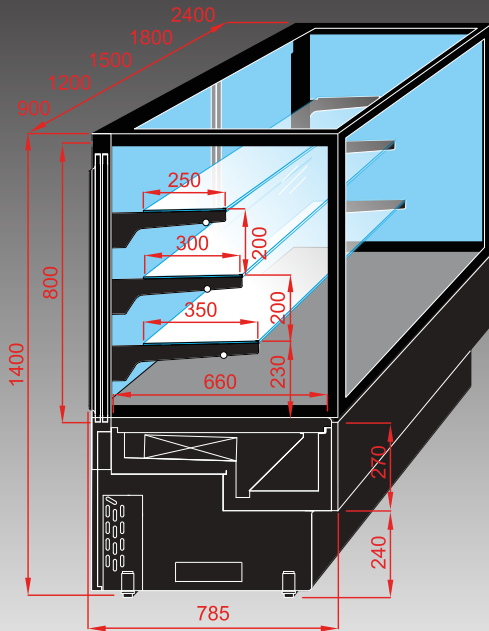

EVOK

Esempio di codice prodotto completo - Example of full code: EVOK 60 V		EVOK				
Temperatura - Temperature: +2 - +4°C		90	120	150	180	240
Lunghezza - Length	mm	900	1200	1500	1800	2400
Potenza assorbita totale. Ventilato (con gruppo incorporato) <i>Total absorbed power. Ventilated (built-in version)</i>	W/A	921/3.7	944/3.8	1404/5.8	1358/5.6	1890/7.2
Potenza assorbita totale. Ventilato (senza gruppo) <i>Total absorbed power. Ventilated (remote version)</i>	W	123	134	134	173	268
Potenza assorbita dall'illuminazione (dotazione standard) <i>Power absorbed by lighting (standard version)</i>	W	112	112	112	140	224
Superficie esposizione - Display surface	m ²	1,41	1,88	2,34	2,81	3.76
Peso complessivo con imballo standard <i>Total weight (with standard packing)</i>	Kg	135	155	170	220	310

Horizontal serve-over displays

PORTE SCORREVOLI
IN VETROCAMERA
CON GUARNIZIONI
VERTICALI
THERMOPHANE
SLIDING DOORS
WITH VERTICAL GASKET

DOTAZIONI DI SERIE:

- Refrigerazione ventilata con sistema di distribuzione aria costante ed uniforme
- Porte scorrevoli in vetrocamera con guarnizioni verticali
- N° 3 mensole in vetro regolabili in altezza con illuminazione a neon di serie
- Illuminazione superiore
- Vetrocamera temperata su tutti i lati
- Imballo in gabbia legno