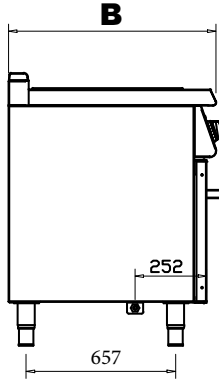

Construction

APPROVAL: _____

Sauce bain marie 2 kW

G9S100E

Kod - Code	G9S100E
Geniřlik - Width (A)	400
Derinlik - Dept (B)	900
Yükseklik - Hight (C)	900
Elektrik Giriř - Electrical Inlet	230 V 1N PE
Güç - Power	2 kW
Ağırlık - Weight (kg)	65
Hacim - Volume (mm ³)	0,56