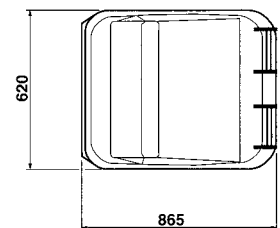

il contenitore

S.r.l.

Via Figino 46/A - 20016 Pero (MI) - Italy - Tel. 023538197 - 0233910723 Fax 023390183
www.ilcontenitore.it - info@ilcontenitore.it

ECOLOGIA - WASTE COLLECTION

2023/03

CASSONETTO SU 2 RUOTE FISSE A NORME DIN 30740 - 2 FIXED WHEELS GARBAGE BIN NORMS 30740

E120

E240

E360

**OPTIONAL:
 APERTURA A PEDALE E REGGI-SACCO PER E120 E E240.
 FOR E120 AND E240 GARBAGE BINS PEDAL OPENING SYSTEM WITH BAG-HOLDER**

ART.	COLORE COLOUR	CAPACITÀ CAPACITY L.	PORTATA LOAD KG.	PESO WEIGHT KG.
E120	● ● ● ○ ● ● ● ●	120	60	7,5
E240	● ● ● ○ ● ● ● ●	240	100	11
E360	● ● ● ○ ● ● ● ●	360	140	15