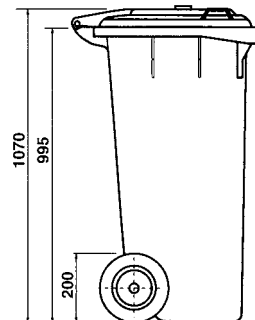

il contenitore

S.r.l.

Via Figino 46/A - 20016 Pero (MI) - Italy - Tel. 023538197 - 0233910723 Fax 023390183
www.ilcontenitore.it - info@ilcontenitore.it

ECOLOGIA - WASTE COLLECTION

2023/03

CASSONETTO SU 2 RUOTE FISSE A NORME DIN 30740 - 2 FIXED WHEELS GARBAGE BIN NORMS 30740

E120

E240

E360

**OPTIONAL:
 APERTURA A PEDALE E REGGI-SACCO PER E120 E E240.
 FOR E120 AND E240 GARBAGE BINS PEDAL OPENING SYSTEM WITH BAG-HOLDER**

ART.	COLORE COLOUR	CAPACITÀ CAPACITY L.	PORTATA LOAD KG.	PESO WEIGHT KG.
E120	● ● ● ○ ● ● ● ●	120	60	7,5
E240	● ● ● ○ ● ● ● ●	240	100	11
E360	● ● ● ○ ● ● ● ●	360	140	15