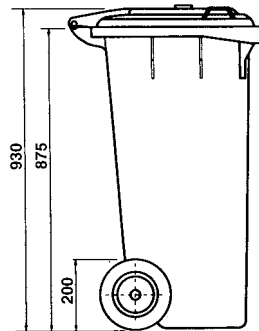

il contenitore

S.r.l.

Via Figino 46/A - 20016 Pero (MI) - Italy - Tel. 023538197 - 0233910723 Fax 023390183
www.ilcontenitore.it - info@ilcontenitore.it

ECOLOGIA - WASTE COLLECTION

2023/03

CASSONETTO SU 2 RUOTE FISSE A NORME DIN 30740 - 2 FIXED WHEELS GARBAGE BIN NORMS 30740

E120

E240

E360

**OPTIONAL:
 APERTURA A PEDALE E REGGI-SACCO PER E120 E E240.
 FOR E120 AND E240 GARBAGE BINS PEDAL OPENING SYSTEM WITH BAG-HOLDER**

ART.	COLORE COLOUR	CAPACITÀ CAPACITY L.	PORTATA LOAD KG.	PESO WEIGHT KG.
E120	● ● ● ○ ● ● ● ●	120	60	7,5
E240	● ● ● ○ ● ● ● ●	240	100	11
E360	● ● ● ○ ● ● ● ●	360	140	15