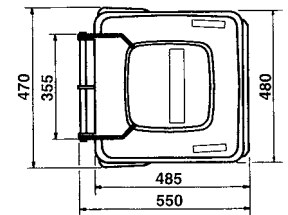

il contenitore

S.r.l.

Via Figino 46/A - 20016 Pero (MI) - Italy - Tel. 023538197 - 0233910723 Fax 023390183
www.ilcontenitore.it - info@ilcontenitore.it

ECOLOGIA - WASTE COLLECTION

2023/03

CASSONETTO SU 2 RUOTE FISSE A NORME DIN 30740 - 2 FIXED WHEELS GARBAGE BIN NORMS 30740

E120

E240

E360

**OPTIONAL:
 APERTURA A PEDALE E REGGI-SACCO PER E120 E E240.
 FOR E120 AND E240 GARBAGE BINS PEDAL OPENING SYSTEM WITH BAG-HOLDER**

ART.	COLORE COLOUR	CAPACITÀ CAPACITY L.	PORTATA LOAD KG.	PESO WEIGHT KG.
E120	● ● ● ○ ● ● ● ●	120	60	7,5
E240	● ● ● ○ ● ● ● ●	240	100	11
E360	● ● ● ○ ● ● ● ●	360	140	15