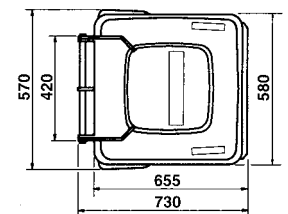

il contenitore

S.r.l.

Via Figino 46/A - 20016 Pero (MI) - Italy - Tel. 023538197 - 0233910723 Fax 023390183
www.ilcontenitore.it - info@ilcontenitore.it

ECOLOGIA - WASTE COLLECTION

2023/03

CASSONETTO SU 2 RUOTE FISSE A NORME DIN 30740 - 2 FIXED WHEELS GARBAGE BIN NORMS 30740

E120

E240

E360

**OPTIONAL:
 APERTURA A PEDALE E REGGI-SACCO PER E120 E E240.
 FOR E120 AND E240 GARBAGE BINS PEDAL OPENING SYSTEM WITH BAG-HOLDER**

ART.	COLORE COLOUR	CAPACITÀ CAPACITY L.	PORTATA LOAD KG.	PESO WEIGHT KG.
E120	● ● ● ○ ● ● ● ●	120	60	7,5
E240	● ● ● ○ ● ● ● ●	240	100	11
E360	● ● ● ○ ● ● ● ●	360	140	15