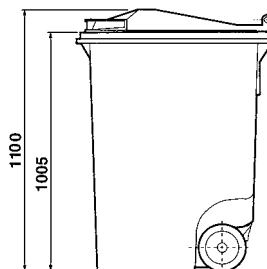

il contenitore

S.r.l.

Via Figino 46/A - 20016 Pero (MI) - Italy - Tel. 023538197 - 0233910723 Fax 023390183
www.ilcontenitore.it - info@ilcontenitore.it

ECOLOGIA - WASTE COLLECTION

2023/03

CASSONETTO SU 2 RUOTE FISSE A NORME DIN 30740 - 2 FIXED WHEELS GARBAGE BIN NORMS 30740

E120

E240

E360

**OPTIONAL:
 APERTURA A PEDALE E REGGI-SACCO PER E120 E E240.
 FOR E120 AND E240 GARBAGE BINS PEDAL OPENING SYSTEM WITH BAG-HOLDER**

ART.	COLORE COLOUR	CAPACITÀ CAPACITY L.	PORTATA LOAD KG.	PESO WEIGHT KG.
E120	● ● ● ○ ● ● ● ●	120	60	7,5
E240	● ● ● ○ ● ● ● ●	240	100	11
E360	● ● ● ○ ● ● ● ●	360	140	15