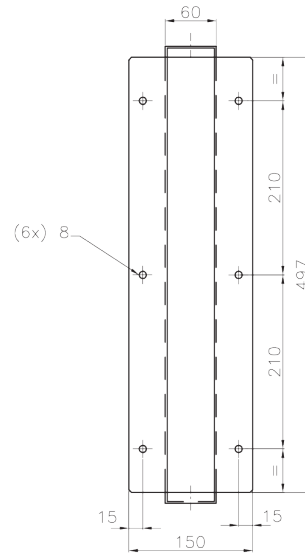

MAXIReel
M20 - M15