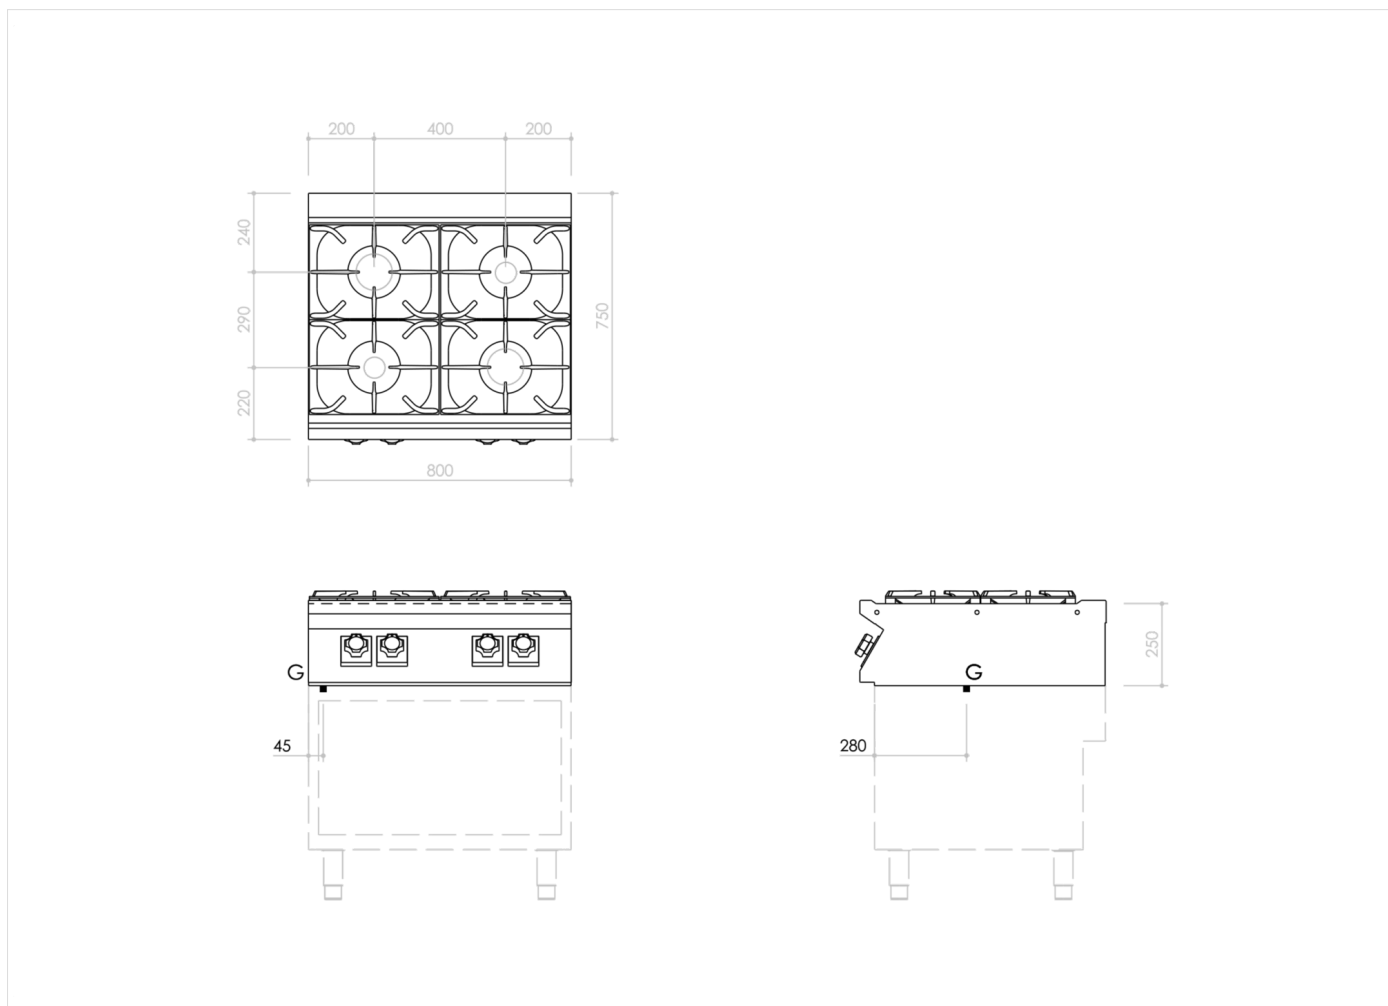

| RANGE | CODE | MODEL | FUNCTION |
|---------|-------------|--------|------------|
| MI - 70 | MAMCO000040 | PC78GT | Gas Ranges |

ITEM
4 gas burner boiling top

DETAILS

| RANGE | CODE | MODEL | FUNCTION |
|---------|-------------|--------|------------|
| MI - 70 | MAMCOOOOO40 | PC78GT | Gas Ranges |

ITEM

4 gas burner boiling top

INSTALLATION SPECIFICATIONS

(G) Gas Inlet: $\text{Ø}1/2''$