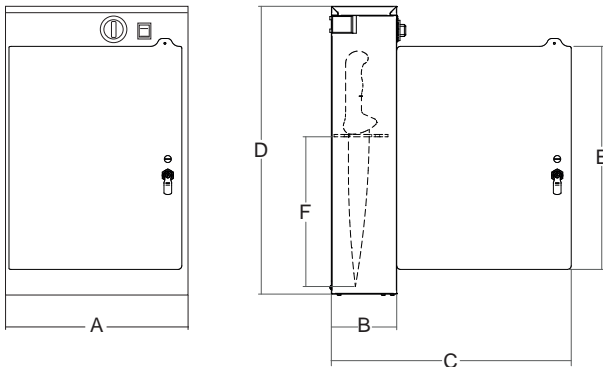

STER UV 16W / 24W

sterilizzatori sterilizers

- Costruiti interamente in acciaio inox AISI 430.
- Porta in plexiglass fumè che chiude perfettamente la camera.
- Portacoltelli in plexiglass trasparente totalmente estraibile per una migliore pulizia e consente di sterilizzare i coltelli senza doverli girare.
- mod. 24W con esclusiva vaschetta di raccolta gocce, incorporata con il portacoltelli.
- Lampade UV ai vapori di mercurio con protezione in rete metallica.
- Microinterruttore di sicurezza che spegne le lampade all'apertura della porta e viceversa alla chiusura.
- Particolare lampada di cortesia per il mod. 24W, che si accende solo se l'interruttore è in posizione "ON" e il timer a "0".

- Made from AISI430 stainless steel.
- Chamber is closed by a smoked plexiglass door.
- Removable see-through plexiglass knives holder makes sanitation easier and allows sterilization without having to rotate the knives.
- Knives holder with built in drops collecting tray (only on 24W version).
- Mercury vapour lamp UV with wire screen protection.
- A safety microswitch switches the lamps on when the door is opened and switches them off when it is closed.
- The courtesy lamp, on 24W model, turns on only when the switch is "on" and the timer is at "0".

STER UV 24W

	watt		watt	min.	n.	mm	mm	mm	mm	mm	mm	kg	mm	kg
Ster UV 16W	2x8	1ph	70 - 0,3A	0÷120	15	400	140	520	620	480	310	9	470x250x700	11
Ster UV Napoli	2x8	1ph	70 - 0,3A	0÷120	15	400	140	520	760	480	430	10	470x250x820	12
Ster UV 24W	3x8	1ph	100 - 0,5A	0÷120	20	400	300	690	630	480	290	14.5	470x400x700	16.5